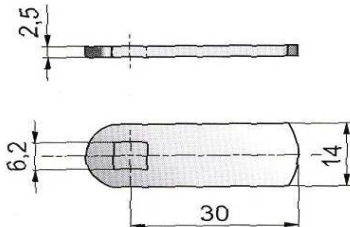

Rygiel typ 477