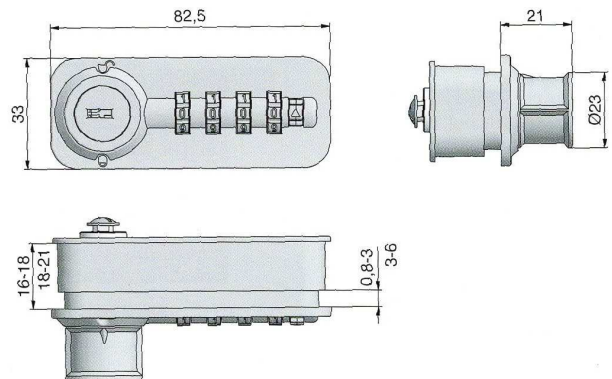

Zamek szyfrowy Dial Lock

Nrr artykułu	Opis
375713200211001	Zamek szyfrowy 57.01, prawy, biały
443714770	Rygiel prosty typ 477
443714600	Rygiel wygięty typ 460
6419000001	Klucz awaryjny
500000509	Igła do znajdowania kodu z instrukcją

UWAGA ! : komplet składa się z zamka 57.01 i rygla 477. Zarówno klucz awaryjny jak i igła do znajdowania kodu **nie są konieczne do każdego zamka**. Przy zakupie kilku czy kilkunastu kompletów wystarczy 1 klucz awaryjny i 1 igła

Zamek 57.01

Rygiel typ 477

Rygiel 460

Igła do znajdowania kodu

Klucz awaryjny