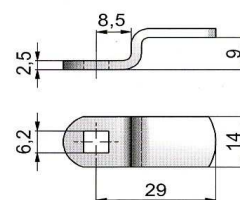

UWAGA ! : komplet składa się z zamka 57.01 i rygla 477. Zarówno klucz awaryjny jak i igła do znajdowania kodu **nie są konieczne do każdego zamka**. Przy zakupie kilku czy kilkunastu kompletów wystarczy 1 klucz awaryjny i 1 igła

Zamek 57.01

Rygiel typ 477

Rygiel 460

Igła do znajdowania kodu

Klucz awaryjny